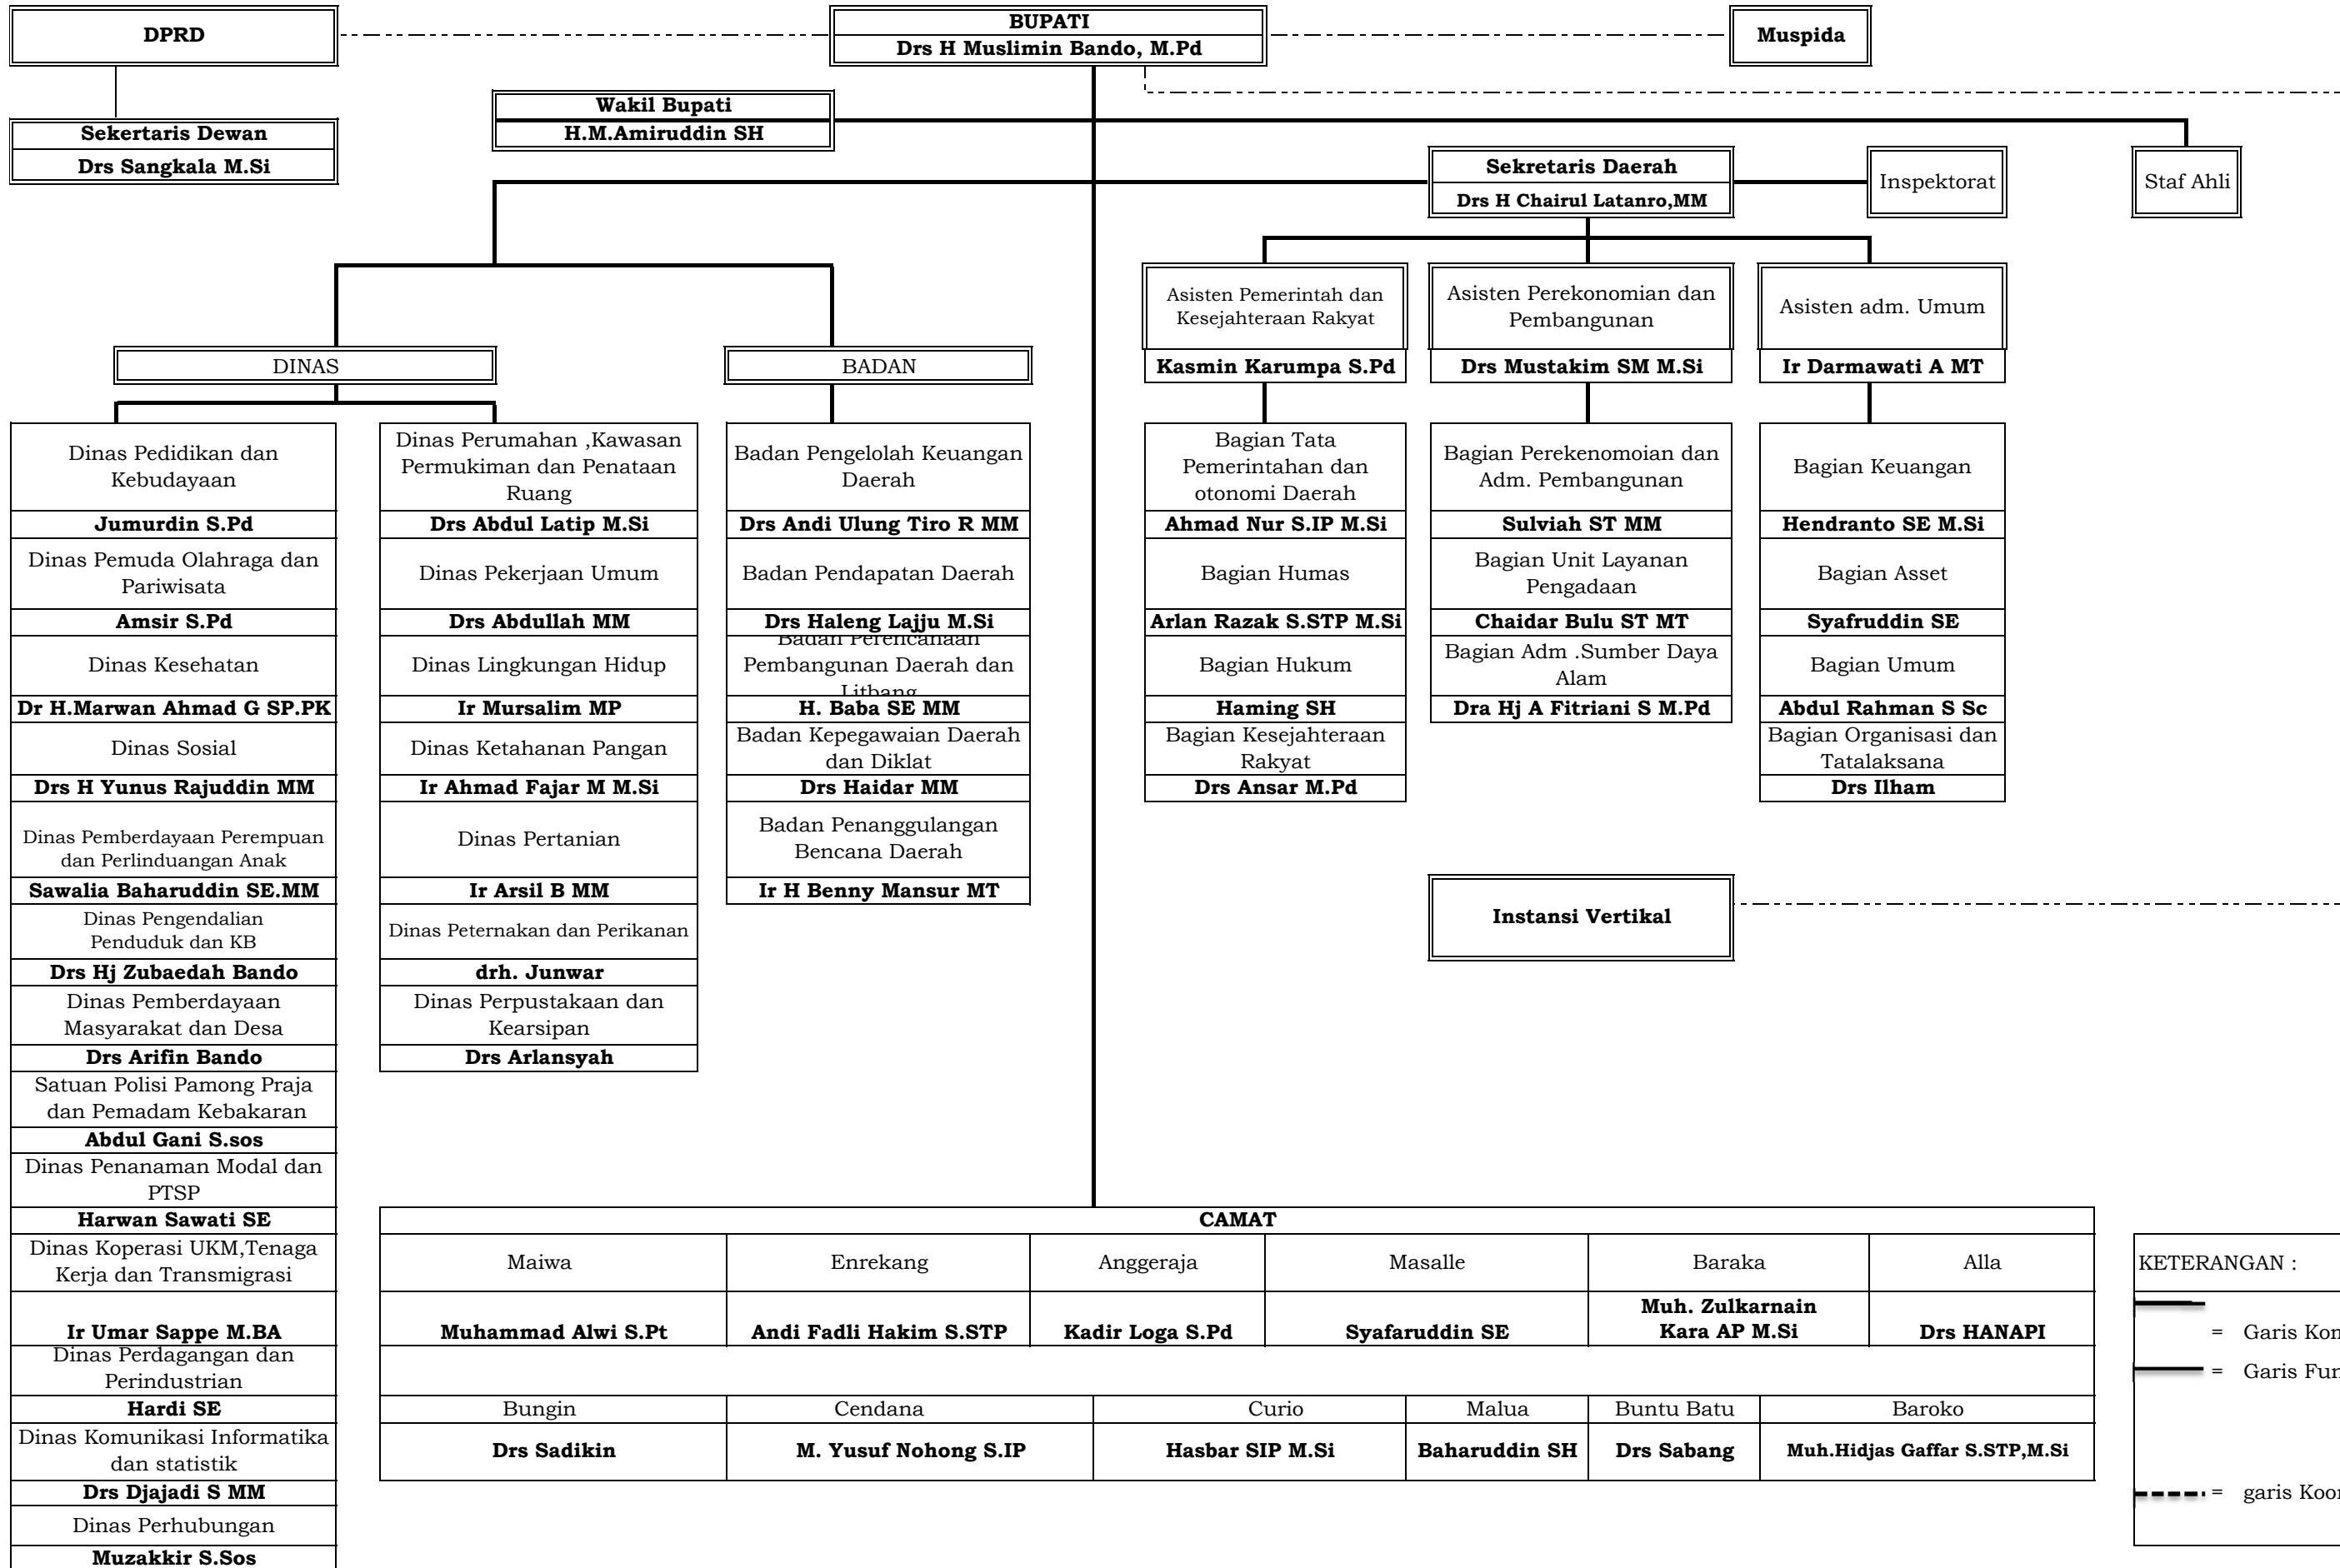

**STRUKTUR ORGANISASI PEMERINTAHAN
KABUPATEN ENREKANG**

KETERANGAN :

— = Garis Komando

— = Garis Fungsional

- - - = garis Koordinasi